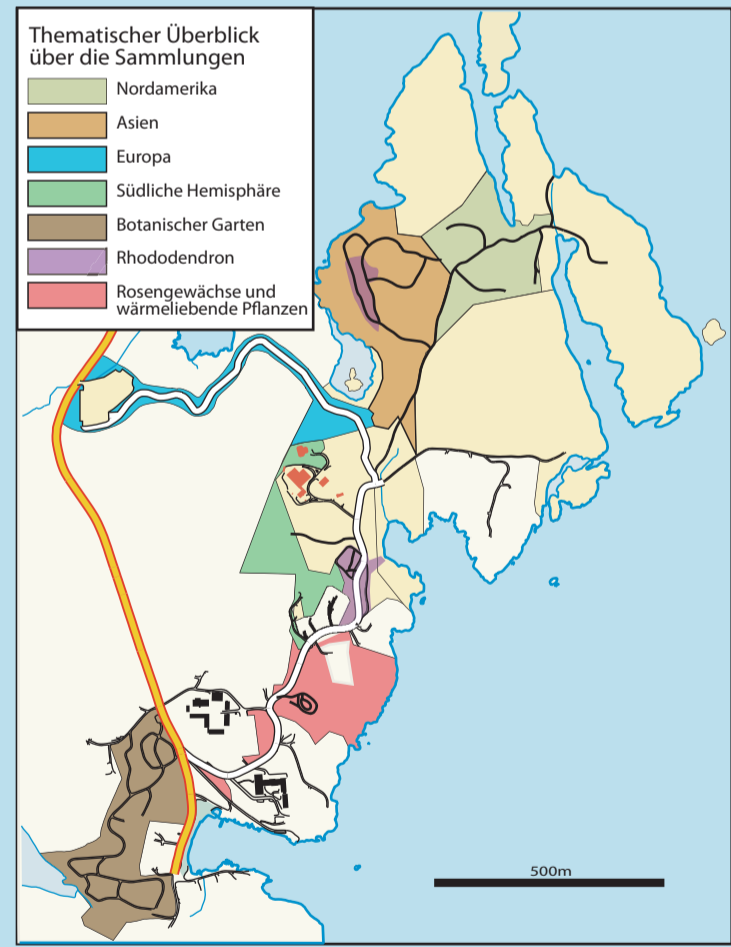

Zeichenerklärung

-  Parkplatz
 -  Badeplatz
 -  Behindertenparkplatz
 -  Toiletten
 -  Informationstafel
 -  Blondehuset; Café, Toiletten
 -  Bushaltestelle
 -  Grünfläche
 -  Arboretum und Botanischer Garten
 -  Gebäude
 -  Hauptstraße
 -  Wanderwege
 -  Fußpfade
- Erstellt in Zusammenarbeit mit Bergen og Omland Friluftsråd 2005
Karte: Stadt Bergen

- (A)** - Verwaltung
- (B)** - Gewächshaus und andere Gebäude
- (C)** - Fritz C. Rieber-Relief
- (D)** - Schule Fana folkehøgskule
- (E)** - Mildeheimen
- 1 Soläkeren mit Sommerblumen
- 2 Japangarten
- 3 Moosgarten
- 4 Gebirgspflanzen
- 5 Moor- und Sumpfpflanzen
- 6 Die Ökologie des Sees Mildevatnet
- 7 Nutzpflanzen
- 8 Christosen (*Helleborus*)
- 9 Wald und Wiese
- 10 Verschiedene Blattformen
- 11 Stechpalme (*Ilex*)
- 12 Gamlehagen mit u.a. Milde-Krokus

- 13 Stechpalme (*Ilex*), Vogelbeere (*Sorbus*), Eiche (*Quercus*) und Südbuche (*Nothofagus*)
- 14 Norwegische Baumarten
- 15 Wildrosen-Hang
- 16 Das Rosarium
- 17 Vogelbeere und Mehlbeere (*Sorbus*)
- 18 Kirsche (*Prunus*)
- 19 Apfel (*Malus*) und Birne (*Pyrus*)
- 20 Haselnusswald mit Eiche (*Quercus*)
- 21 Stechpalme (*Ilex*), Vogelbeerbaum (*Sorbus*)
- 22 Zwergmispel (*Cotoneaster*)
- 23 Historischer Rosengarten und Spierstrauch (*Spiraea*)
- 24 "Lebende Fossilien"
- 25 Berberitze (*Berberis*) und Pfeifenstrauch (*Philadelphus*)
- 26 Stechpalme (*Ilex*)
- 27 Nydalen, *Rhododendron*-Züchtungen
- 28 Chilatanne (*Araucaria*)