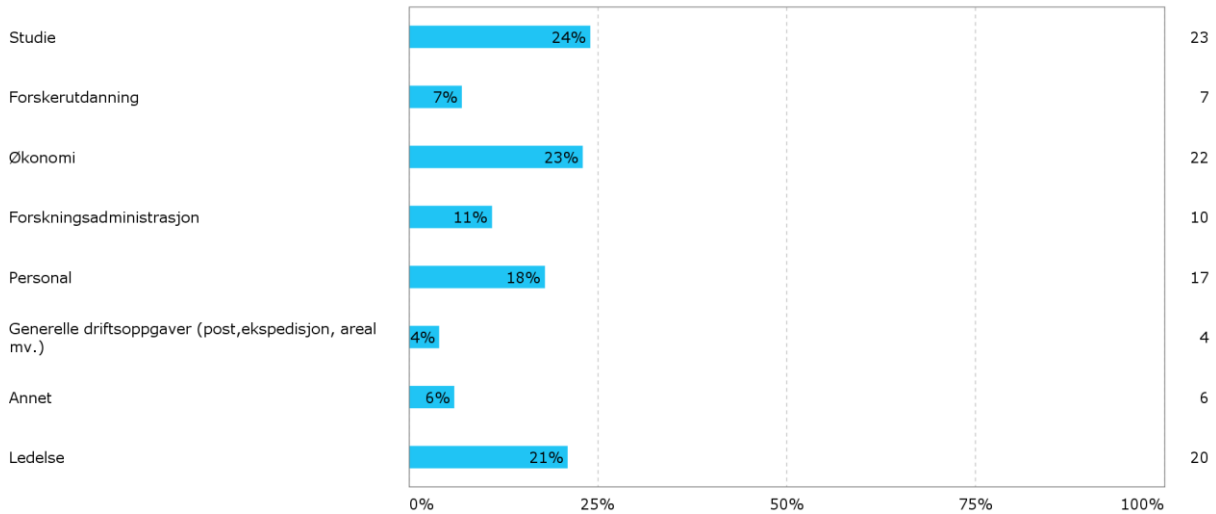

Bakgrunnsdata

Spørsmål 1.

Innen hvilket administrativt saksfelt ligger hovedvekten av dine arbeidsoppgaver?

Figur 1: 109 svar – 95 personer

Spørsmål 2.

Hvilke andre felter arbeider du innen?

Figur 2: 77 svar

Kortversjon av forundersøkelsen -bakgrunnsdata

Spørsmål 3.

Hvor lenge har du jobbet ved UiB?

Figur 3: 95 svar

Spørsmål 4.

Hvor jobber du?

Figur4: 94 svar

Spørsmål 5.