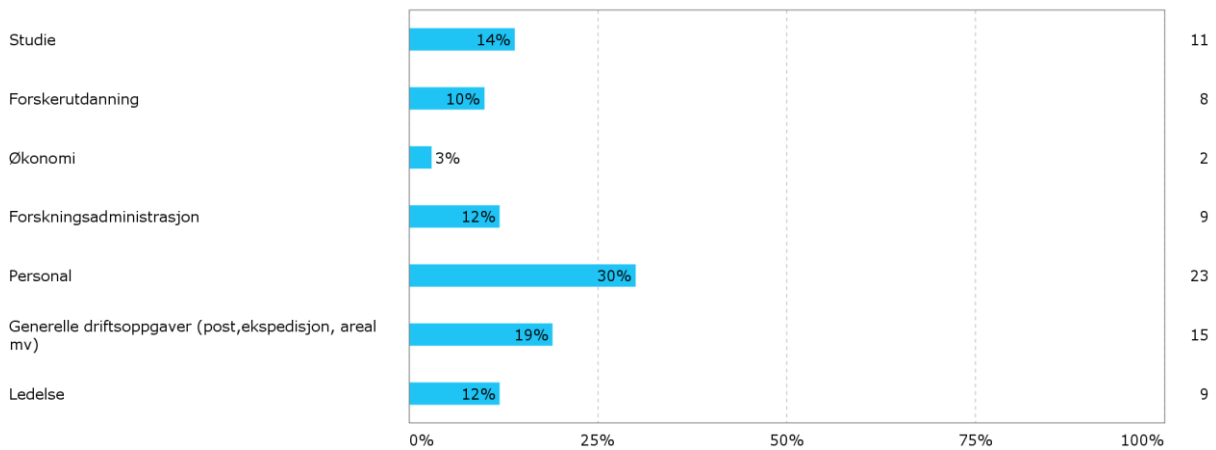

Bakgrunnsdata

Spørsmål 1.

Innen hvilket administrativt saksfelt ligger hovedvekten av dine arbeidsoppgaver?

Figur 1: 109 svar – 95 personer

Spørsmål 2.

Hvilke andre felter arbeider du innen?

Figur 2: 77 svar

Kortversjon av forundersøkelsen -bakgrunnsdata

Spørsmål 3.

Hvor lenge har du jobbet ved UiB?

Figur 3: 95 svar

Spørsmål 4.

Hvor jobber du?

Figur4: 94 svar

Spørsmål 5.