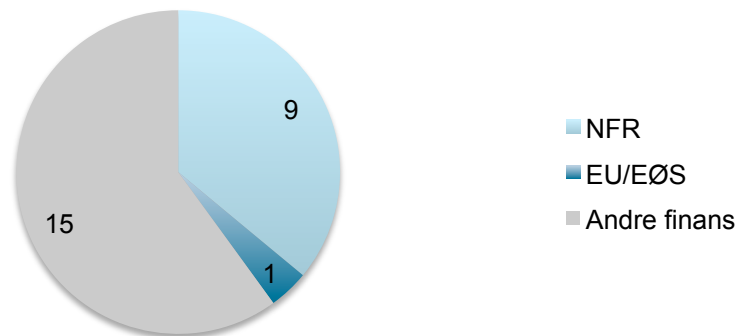

Hvordan finansieres forskningen?

Finansiering av prosjekter
Q1 - 2010