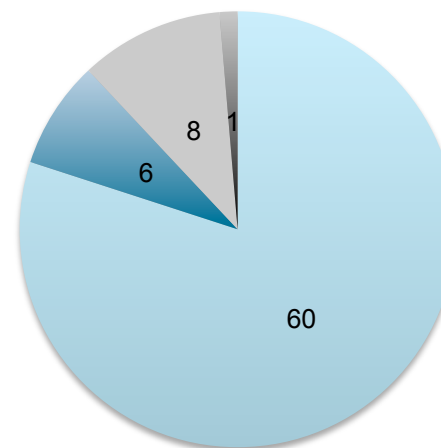

Resultat 1.kvartal 2010

Dyreavdelingen UiB

Antall nye prosjekter ved Dyreavdelingen UiB

Hvem driver forskning ved Dyreavdelingen UiB

NYE PROSJEKTER Q1-2010

- MOFA
- Andre UiB
- HUS
- Eksterne

NYE PROSJEKTER 2009