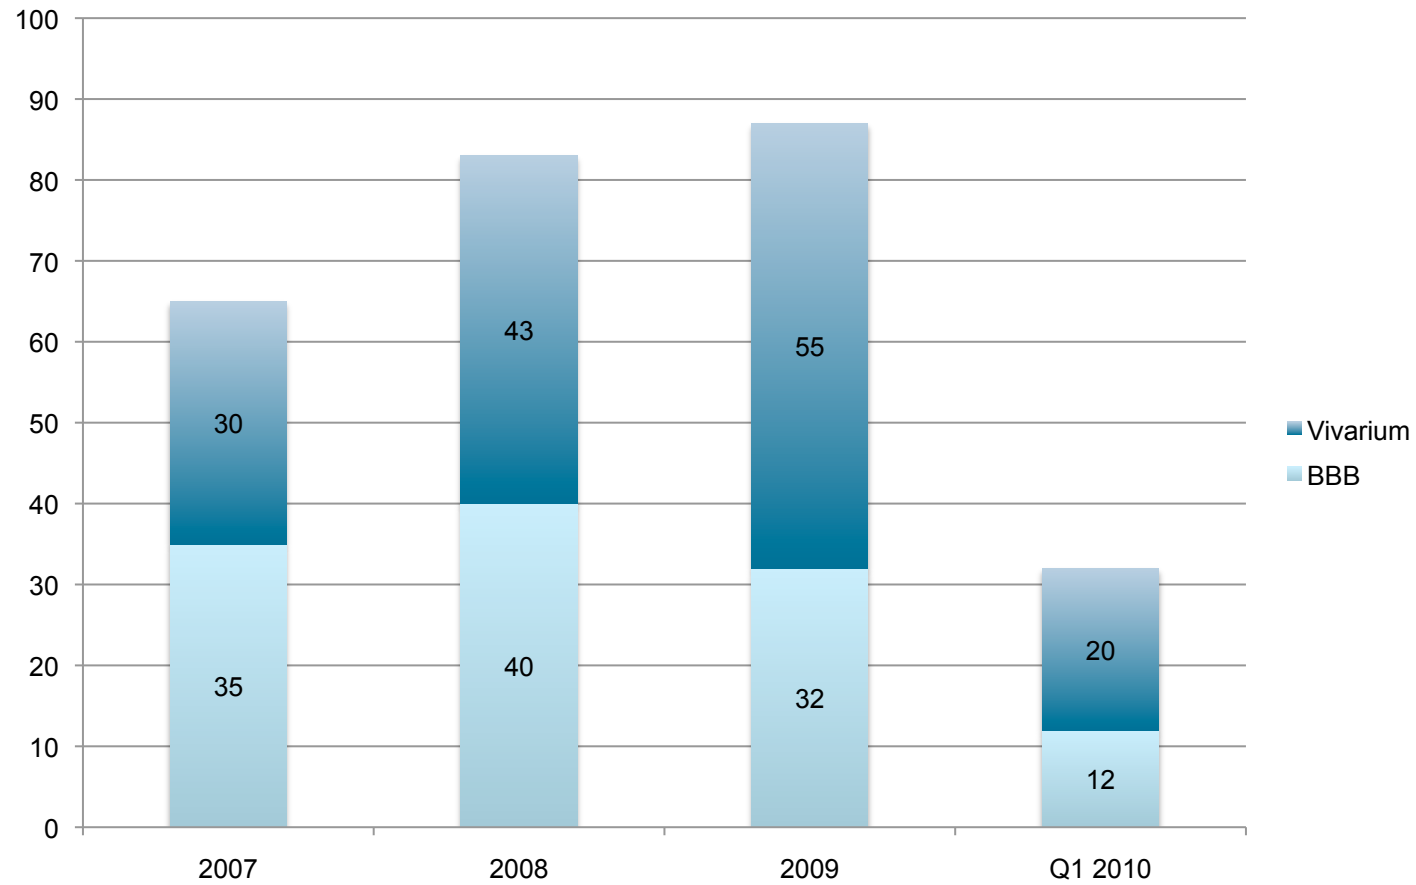

Resultat 1.kvartal 2010

Dyreavdelingen UiB

Antall nye prosjekter ved Dyreavdelingen UiB

Hvem driver forskning ved Dyreavdelingen UiB

NYE PROSJEKTER Q1-2010

- MOFA
- Andre UiB
- HUS
- Eksterne

NYE PROSJEKTER 2009

Forsøksdyrlærekurs 2001-2010

Deltagere Forskerkurs

Deltagere MV1

Deltagere Forsøksdyr Fisk