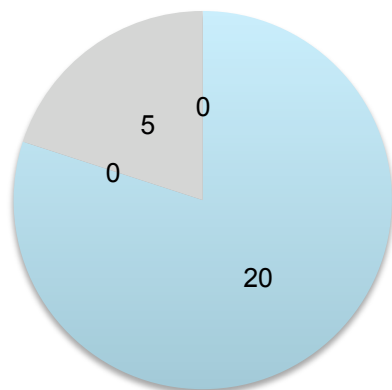

Resultat 1.kvartal 2010

Dyreavdelingen UiB

Antall nye prosjekter ved Dyreavdelingen UiB

Hvem driver forskning ved Dyreavdelingen UiB

NYE PROSJEKTER Q1-2010

- MOFA
- Andre UiB
- HUS
- Eksterne

NYE PROSJEKTER 2009