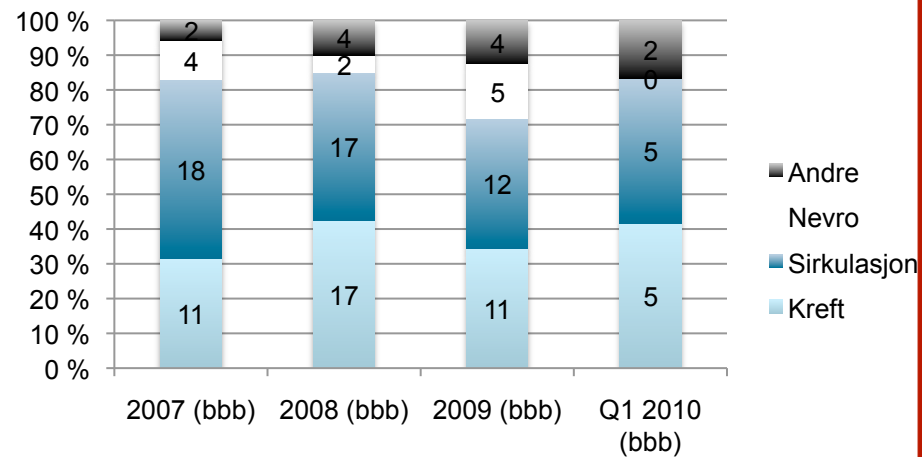

- MOFA
- Andre UiB
- HUS
- Eksterne

Hvordan finansieres forskningen?

Finansiering av prosjekter
Q1 - 2010

Finansiering av prosjekter 2009

Nye prosjekter - art og type

Type forskning Vivarium

Type forskning BBB

Forsøksdyrlærekurs 2001-2010

Deltagere Forskerkurs

Deltagere MV1

Deltagere Forsøksdyr Fisk