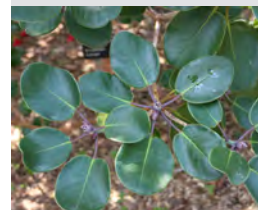

“Skattekammeret”

Ved Lynghagen har vi et tillegg til kultivarsamlingen for sorter vi tror er for lite hardføre til å stå i Nydalen, men som har særlige egenskaper vi ønsker å vise. En av de flotteste er ‘Lem’s Cameo’, også kalt rhododendron-industriens Cadillac. Den er gjort av norskamerikaneren Halfdan Lem, født i Ålesund. Her finnes også flere små nyheter, bl.a. ‘Plover’ med opprinnelse i den sjeldne *Rh. dendrocharis*. I likhet med ‘Sanderling’ er den fra Cox i Glendoick. ‘Sanderling’ kom på 1960-tallet som en ikke navnsatt krysning av *Rh. leucaspis* og *Rh. dauricum* ‘Hokkaido’. Siden den klarte seg glimrende på Milde, fikk vi æren av å navnsatte den.

Sagnomsuste ‘Lem’s Cameo’

‘Plover’ - en særegen, ny sort

‘Sanderling’ blomstrer trofast hver vår

Fargerik vår i kultivarsamlingen i Nydalen

Rhododendron – en mangfoldig planteslekt

Rhododendron tilhører lyngfamilien og er med sine nærmere 1000 arter verdens største slekt med forvedete planter. Vestlandet er med mildt og fuktig klima og mye sur jord spesielt godt egnet til dyrking av *Rhododendron*. I Arboretet kan du oppleve et mangfold av arter og kultivarer i rhododendronslekten.

Rhododendron cyanocarpum

Rhododendron roxieanum

Rhododendron calophyllum ruller sammen bladene som tilpasning til vinterkulde

Forsidebilde: *Rhododendron elegantulum*

Rhododendron

i Arboretet på Milde

UNIVERSITETET I BERGEN
Arboretet og Botanisk hage