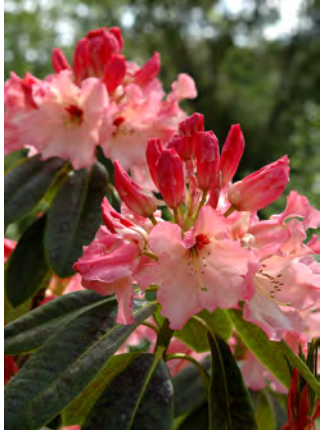

“Skattekammeret”

Ved Lynghagen har vi et tillegg til kultivarsamlingen for sorter vi tror er for lite hardføre til å stå i Nydalen, men som har særlige egenskaper vi ønsker å vise. En av de flotteste er ‘Lem’s Cameo’, også kalt rhododendron-industriens Cadillac. Den er gjort av norskamerikaneren Halfdan Lem, født i Ålesund. Her finnes også flere små nyheter, bl.a. ‘Plover’ med opprinnelse i den sjeldne *Rh. dendrocharis*. I likhet med ‘Sanderling’ er den fra Cox i Glendoick. ‘Sanderling’ kom på 1960-tallet som en ikke navnsatt krysning av *Rh. leucaspis* og *Rh. dauricum* ‘Hokkaido’. Siden den klarte seg glimrende på Milde, fikk vi æren av å navnsatte den.

Sagnomsuste ‘Lem’s Cameo’

‘Plover’ - en særegen, ny sort

‘Sanderling’ blomstrer trofast hver vår

Fargerik vår i kultivarsamlingen i Nydalen

Rhododendron – en mangfoldig planteslekt

Rhododendron tilhører lyngfamilien og er med sine nærmere 1000 arter verdens største slekt med forvedete planter. Vestlandet er med mildt og fuktig klima og mye sur jord spesielt godt egnet til dyrking av *Rhododendron*. I Arboretet kan du oppleve et mangfold av arter og kultivarer i rhododendronslekten.